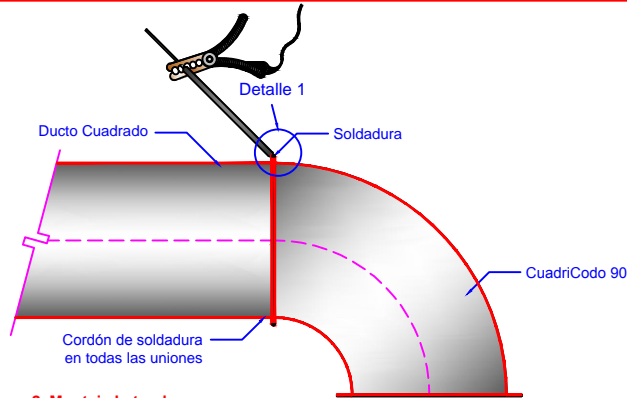

1. Montaje Frontal

2. Montaje Lateral

3. Realizar Montaje en base a Detalle

3 Montaje de CuadriCodo 90° con Remache

1. Montaje Frontal

2. Montaje Lateral

3. Realizar Montaje en base a Detalle

Category / Categoría
Ductos Cuadrados

International English:
+1 (626) 771.0048
1 (888) 514.1516 (USA)
sales@ventdepot.com

Giro Ambos

Giro a la Base o Normal

Giro a la Altura o Canto

Representación Grafica

4 Montaje de CuadriCodo 90° con Soldadura

Cordon de soldadura en todas las uniones

1. Montaje Frontal

2. Montaje Lateral

3. Realizar Montaje en base a Detalle

5 Montaje de CuadriCodo 90° con Brida

1. Montaje Frontal

2. Montaje Lateral

3. Realizar Montaje en base a Detalle