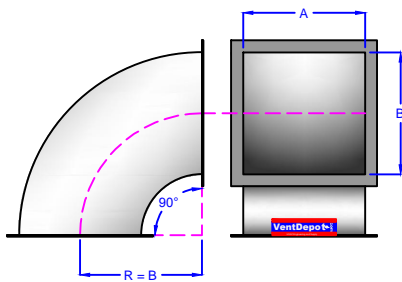

Category / Categoría
Ductos Cuadrados

Name / Nombre
CuadriCodo de 90°
Item # / Clave
DC9 - (001 al 505)

Datasheet / Ficha Técnica
www.VentDepot.com

Call Center México:
(55) 5822.1516
01 800 999.1516 (México)
ventas@ventdepot.com

Internacional Español:
+52 (55) 5822.1516
ventas@ventdepot.com

International English:
+1 (626) 771.0048
1 (888) 514.1516 (USA)
sales@ventdepot.com

Giro Ambos

Giro a la Base o Normal