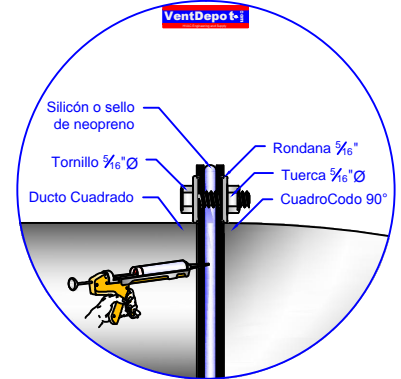

Representación Grafica

VentDepot.com

HVAC Engineering and Supply

1 Montaje de CuadriCodo 90° con pija punta broca

1. Montaje Frontal

2. Montaje Lateral

3. Realizar Montaje en base a Detalle

2 Montaje de CuadriCodo 90° con tornillo y tuerca

1. Montaje Frontal

2. Montaje Lateral

3. Realizar Montaje en base a Detalle

3 Montaje de CuadriCodo 90° con Remache

1. Montaje Frontal

2. Montaje Lateral

3. Realizar Montaje en base a Detalle

Category / Categoría
Ductos Cuadrados