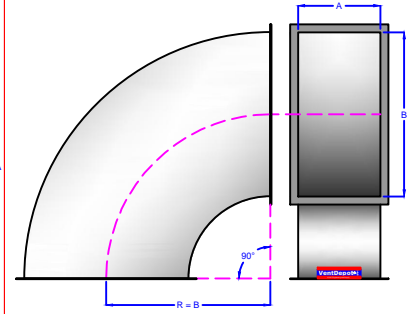

Internacional Español:
+52 (55) 5822.1516
ventas@ventdepot.com

International English:
+1 (626) 771.0048
1 (888) 514.1516 (USA)
sales@ventdepot.com

Giro Ambos

Giro a la Base o Normal

Giro a la Altura o Canto

Representación Grafica

VentDepot.com

HVAC Engineering and Supply

1 Montaje de CuadriCodo 90° con pija punta broca

1. Montaje Frontal

2. Montaje Lateral

3. Realizar Montaje en base a Detalle

2 Montaje de CuadriCodo 90° con tornillo y tuerca

1. Montaje Frontal

2. Montaje Lateral

3. Realizar Montaje en base a Detalle

3 Montaje de CuadriCodo 90° con Remache

1. Montaje Frontal

2. Montaje Lateral

3. Realizar Montaje en base a Detalle

Category / Categoría
Ductos Cuadrados