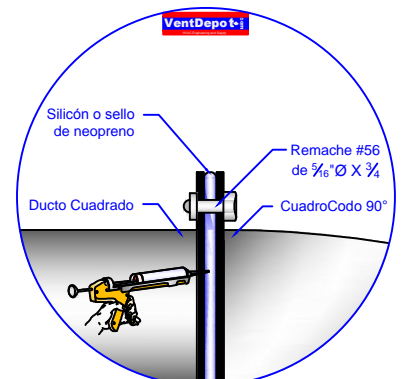

Representación Grafica

VentDepot.com

HVAC Engineering and Supply

1 Montaje de CuadriCodo 90° con pija punta broca

1. Montaje Frontal

2. Montaje Lateral

3. Realizar Montaje en base a Detalle

2 Montaje de CuadriCodo 90° con tornillo y tuerca

1. Montaje Frontal

2. Montaje Lateral

3. Realizar Montaje en base a Detalle

3 Montaje de CuadriCodo 90° con Remache

1. Montaje Frontal

2. Montaje Lateral

3. Realizar Montaje en base a Detalle

Category / Categoría
Ductos Cuadrados