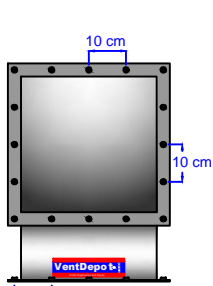

Representación Grafica

VentDepot.com

HVAC Engineering and Supply

1 Montaje de CuadriCodo 90° con pija punta broca

1. Montaje Frontal

2. Montaje Lateral

3. Realizar Montaje en base a Detalle

2 Montaje de CuadriCodo 90° con tornillo y tuerca

1. Montaje Frontal

2. Montaje Lateral

3. Realizar Montaje en base a Detalle

3 Montaje de CuadriCodo 90° con Remache

1. Montaje Frontal

2. Montaje Lateral

3. Realizar Montaje en base a Detalle

Category / Categoría
Ductos Cuadrados