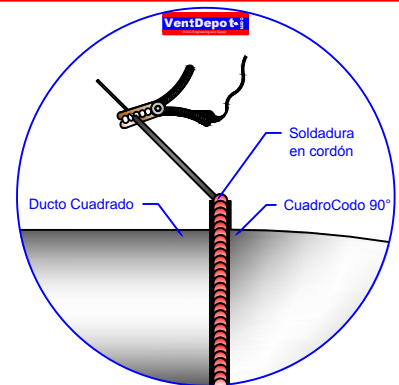

1. Montaje Frontal

2. Montaje Lateral

3. Realizar Montaje en base a Detalle

3 Montaje de CuadriCodo 90° con Remache

1. Montaje Frontal

2. Montaje Lateral

3. Realizar Montaje en base a Detalle

Category / Categoría
Ductos Cuadrados

International English:
+1 (626) 771.0048
1 (888) 514.1516 (USA)
sales@ventdepot.com

Giro Ambos

Giro a la Base o Normal

Giro a la Altura o Canto

Representación Grafica

4 Montaje de CuadriCodo 90° con Soldadura

Cordon de soldadura en todas las uniones

1. Montaje Frontal

2. Montaje Lateral

3. Realizar Montaje en base a Detalle

5 Montaje de CuadriCodo 90° con Brida

1. Montaje Frontal

2. Montaje Lateral

3. Realizar Montaje en base a Detalle