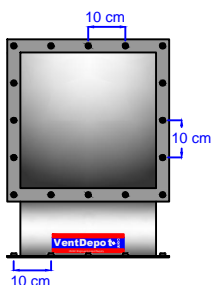

Representación Grafica

VentDepot.com

HVAC Engineering and Supply

1 Montaje de CuadriCodo 90° con pija punta broca

1. Montaje Frontal

2. Montaje Lateral

3. Realizar Montaje en base a Detalle

2 Montaje de CuadriCodo 90° con tornillo y tuerca

1. Montaje Frontal

2. Montaje Lateral

3. Realizar Montaje en base a Detalle

3 Montaje de CuadriCodo 90° con Remache

1. Montaje Frontal

2. Montaje Lateral

3. Realizar Montaje en base a Detalle

Category / Categoría
Ductos Cuadrados