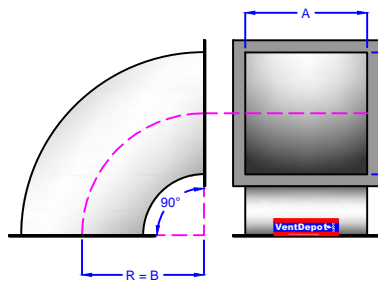

1. Montaje Frontal

2. Montaje Lateral

3. Realizar Montaje en base a Detalle

3 Montaje de CuadriCodo 90° con Remache

1. Montaje Frontal

2. Montaje Lateral

3. Realizar Montaje en base a Detalle

Category / Categoría
Ductos Cuadrados

International English:
+1 (626) 771.0048
1 (888) 514.1516 (USA)
sales@ventdepot.com

Giro Ambos

Giro a la Base o Normal

Giro a la Altura o Canto

Representación Grafica

4 Montaje de CuadriCodo 90° con Soldadura