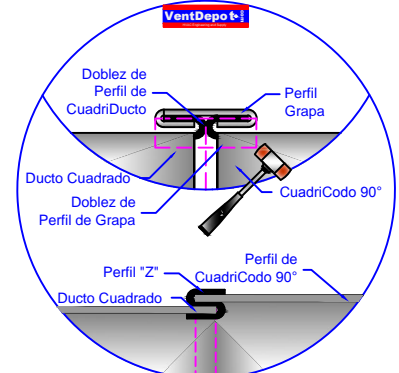

International English:
+1 (626) 771.0048
1 (888) 514.1516 (USA)
sales@ventdepot.com

Giro Ambos

Giro a la Base o Normal

Giro a la Altura o Canto

Representación Grafica

4 Montaje de CuadriCodo 90° con Soldadura

Cordon de soldadura en todas las uniones

1. Montaje Frontal

2. Montaje Lateral

3. Realizar Montaje en base a Detalle

5 Montaje de CuadriCodo 90° con Brida

1. Montaje Frontal

2. Montaje Lateral

3. Realizar Montaje en base a Detalle

6 Montaje de CuadriCodo 90° con Perfil "Z"

1. Montaje Frontal

2. Montaje Lateral

3. Realizar Montaje en base a Detalle

Category / Categoría
Ductos Cuadrados

Name / Nombre
CuadriCodo de 90°
Item # / Clave
DC9 - (001 al 505)