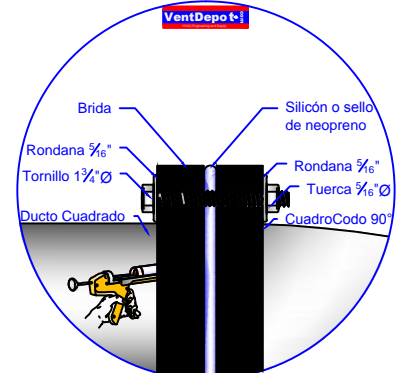

International English:
+1 (626) 771.0048
1 (888) 514.1516 (USA)
sales@ventdepot.com

Giro Ambos

Giro a la Base o Normal

Giro a la Altura o Canto

Representación Grafica

4 Montaje de CuadriCodo 90° con Soldadura

Cordon de soldadura en todas las uniones

1. Montaje Frontal

2. Montaje Lateral

3. Realizar Montaje en base a Detalle

5 Montaje de CuadriCodo 90° con Brida

1. Montaje Frontal

2. Montaje Lateral

3. Realizar Montaje en base a Detalle