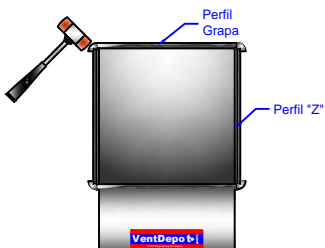

6 Montaje de CuadriCodo 90° con Perfil "Z"

1. Montaje Frontal