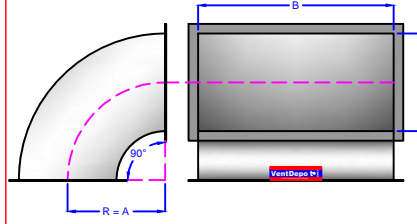

Category / Categoría
Ductos Cuadrados

Name / Nombre
CuadriCodo de 90°
Item # / Clave
DC9 - (001 al 505)

Datasheet / Ficha Técnica
www.VentDepot.com

Call Center México:
(55) 5822.1516
01 800 999.1516 (México)
ventas@ventdepot.com

Internacional Español:
+52 (55) 5822.1516
ventas@ventdepot.com

International English:
+1 (626) 771.0048
1 (888) 514.1516 (USA)
sales@ventdepot.com

Giro Ambos

Giro a la Base o Normal

Giro a la Altura o Canto

Representación Grafica

VentDepot.com

HVAC Engineering and Supply

1 Montaje de CuadriCodo 90° con pija punta broca

2 Montaje de CuadriCodo 90° con tornillo y tuerca

3 Montaje de CuadriCodo 90° con Remache