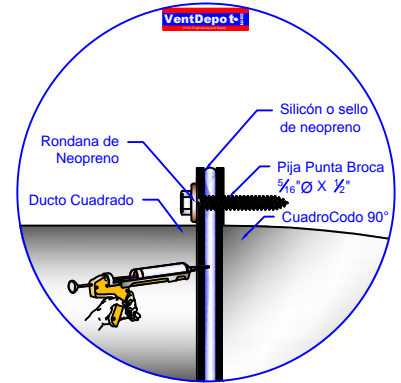

Representación Grafica

VentDepot.com

HVAC Engineering and Supply

1 Montaje de CuadriCodo 90° con pija punta broca

1. Montaje Frontal

2. Montaje Lateral

3. Realizar Montaje en base a Detalle

2 Montaje de CuadriCodo 90° con tornillo y tuerca

1. Montaje Frontal

2. Montaje Lateral

3. Realizar Montaje en base a Detalle

3 Montaje de CuadriCodo 90° con Remache

1. Montaje Frontal

2. Montaje Lateral

3. Realizar Montaje en base a Detalle

Category / Categoría
Ductos Cuadrados