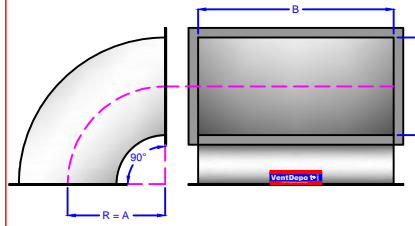

1. Montaje Frontal

2. Montaje Lateral

3. Realizar Montaje en base a Detalle

3 Montaje de CuadriCodo 90° con Remache

1. Montaje Frontal

2. Montaje Lateral

3. Realizar Montaje en base a Detalle

Category / Categoría
Ductos Cuadrados

International English:
+1 (626) 771.0048
1 (888) 514.1516 (USA)
sales@ventdepot.com

Giro Ambos

Giro a la Base o Normal

Giro a la Altura o Canto

Representación Grafica

4 Montaje de CuadriCodo 90° con Soldadura